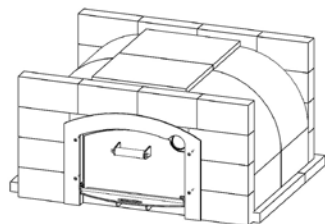

Einbaumaß BT42: 490x345 mm (bxh)

Backöfen

Backofenbausätze KaBOB

Backofenbausätze KaBOB variabel

Art.- Nr.: 5096

KaBOB 6060 Schamottesatz

Backfläche: 60x60 cm (bxt), Grundfläche: 785x760x500 mm (bxtxh)

Erweiterung Backraumtiefe	Art.-Nr. 4446 Gewölbe- halbplatten	Art. Nr. 4562 Anpaß- Mittelstein 125	Art. Nr. 4450 Backofenplatte 300x300x50
90	2	1	2
120	4	2	4
150	6	3	6

Art.- Nr.: 5097

KaBOB 7260 Schamottesatz

Backfläche: 72x60 cm (bxt), Grundfläche: 905x760x500 mm (bxtxh)

Erweiterung Backraumtiefe	Art.-Nr. 4446 Gewölbe- halbplatten	Art. Nr. 4447 Anpaß- Mittelstein 245	Art.-Nr. 4449 Backofenplatte 300x240x50
90	2	1	3
120	4	2	6
150	6	3	9
180	8	4	12