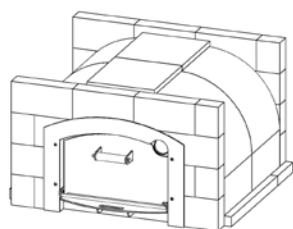

Einbaumaß BT42: 490x345 mm (bxh)

Backöfen

Backofenbausätze KaBOB

Backofenbausätze KaBOB variabel

Art.- Nr.: 5096

KaBOB 6060 Schamottesatz

Backfläche: 60x60 cm (bxt), Grundfläche: 785x760x500 mm (bxtxh)

Erweiterung Backraumtiefe	Art.-Nr. 4446 Gewölbe- halbplatten	Art. Nr. 4562 Anpaß- Mittelstein 125	Art. Nr. 4450 Backofenplatte 300x300x50
90	2	1	2
120	4	2	4
150	6	3	6

Art.- Nr.: 5097

KaBOB 7260 Schamottesatz

Backfläche: 72x60 cm (bxt), Grundfläche: 905x760x500 mm (bxtxh)

Erweiterung Backraumtiefe	Art.-Nr. 4446 Gewölbe- halbplatten	Art. Nr. 4447 Anpaß- Mittelstein 245	Art.-Nr. 4449 Backofenplatte 300x240x50
90	2	1	3
120	4	2	6
150	6	3	9
180	8	4	12