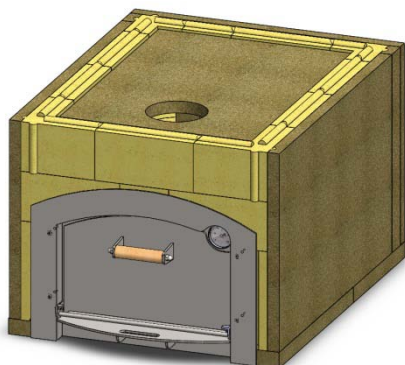

Backöfen

Backofenbausätze KaBOB

Backofenbausätze KaBOB N+F

KaBOB N+F 5070 / 6090 / 60120

aus Nut- und Federsteinen mit Gewölbeplatten für einen leichten schnellen Aufbau. Rückführung der Rauchgase über dem Gewölbe für optimale Wärmeaufnahme.

Art.-Nr.:	Bezeichnung	Backfläche (bxt)	Grundfläche (bxtxh)
5094	KaBOB N+F 5070	50 x 70 cm	690 x 835 x 540 mm
5099	KaBOB N+F 6090	60 x 90 cm	820 x 1100 x 540 mm
5427	KaBOB N+F 60120	60 x 120 cm	820 x 1400 x 540 mm

Im Lieferumfang enthalten:

- Seiten, Front und Rückwand aus Nut- und Federsteinen
- Gewölbeplatte
- Backofenplatten
- Dämmung
- Ofenbaumörtel
- Bodendämmung

Backofentür nicht im Lieferumfang enthalten!

Backofenofentüren BT42: Rahmen 552x400 mm (bxh)