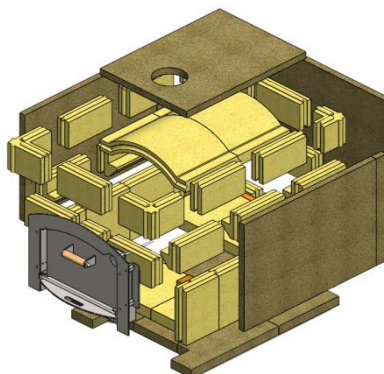

Backöfen

Backofenbausätze KaBOB

Backofenbausätze KaBOB N+F

KaBOB N+F 5070 / 6090 / 60120

aus Nut- und Federsteinen mit Gewölbeplatten für einen leichten schnellen Aufbau. Rückführung der Rauchgase über dem Gewölbe für optimale Wärmeaufnahme.

Art.-Nr.:	Bezeichnung	Backfläche (bxt)	Grundfläche (bxtxh)
5094	KaBOB N+F 5070	50 x 70 cm	690 x 835 x 540 mm
5099	KaBOB N+F 6090	60 x 90 cm	820 x 1100 x 540 mm
5427	KaBOB N+F 60120	60 x 120 cm	820 x 1400 x 540 mm

Im Lieferumfang enthalten:

- Seiten, Front und Rückwand aus Nut- und Federsteinen
- Gewölbeplatte
- Backofenplatten
- Dämmung
- Ofenbaumörtel
- Bodendämmung

Backofentür nicht im Lieferumfang enthalten!

Backofenofentüren BT42: Rahmen 552x400 mm (bxh)