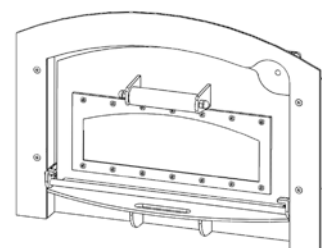

Türblatt BT42
Mit Glasscheibe
+ Rahmen
+ Thermometer

Einbaumaß BT42: 490x345 mm (bxh)